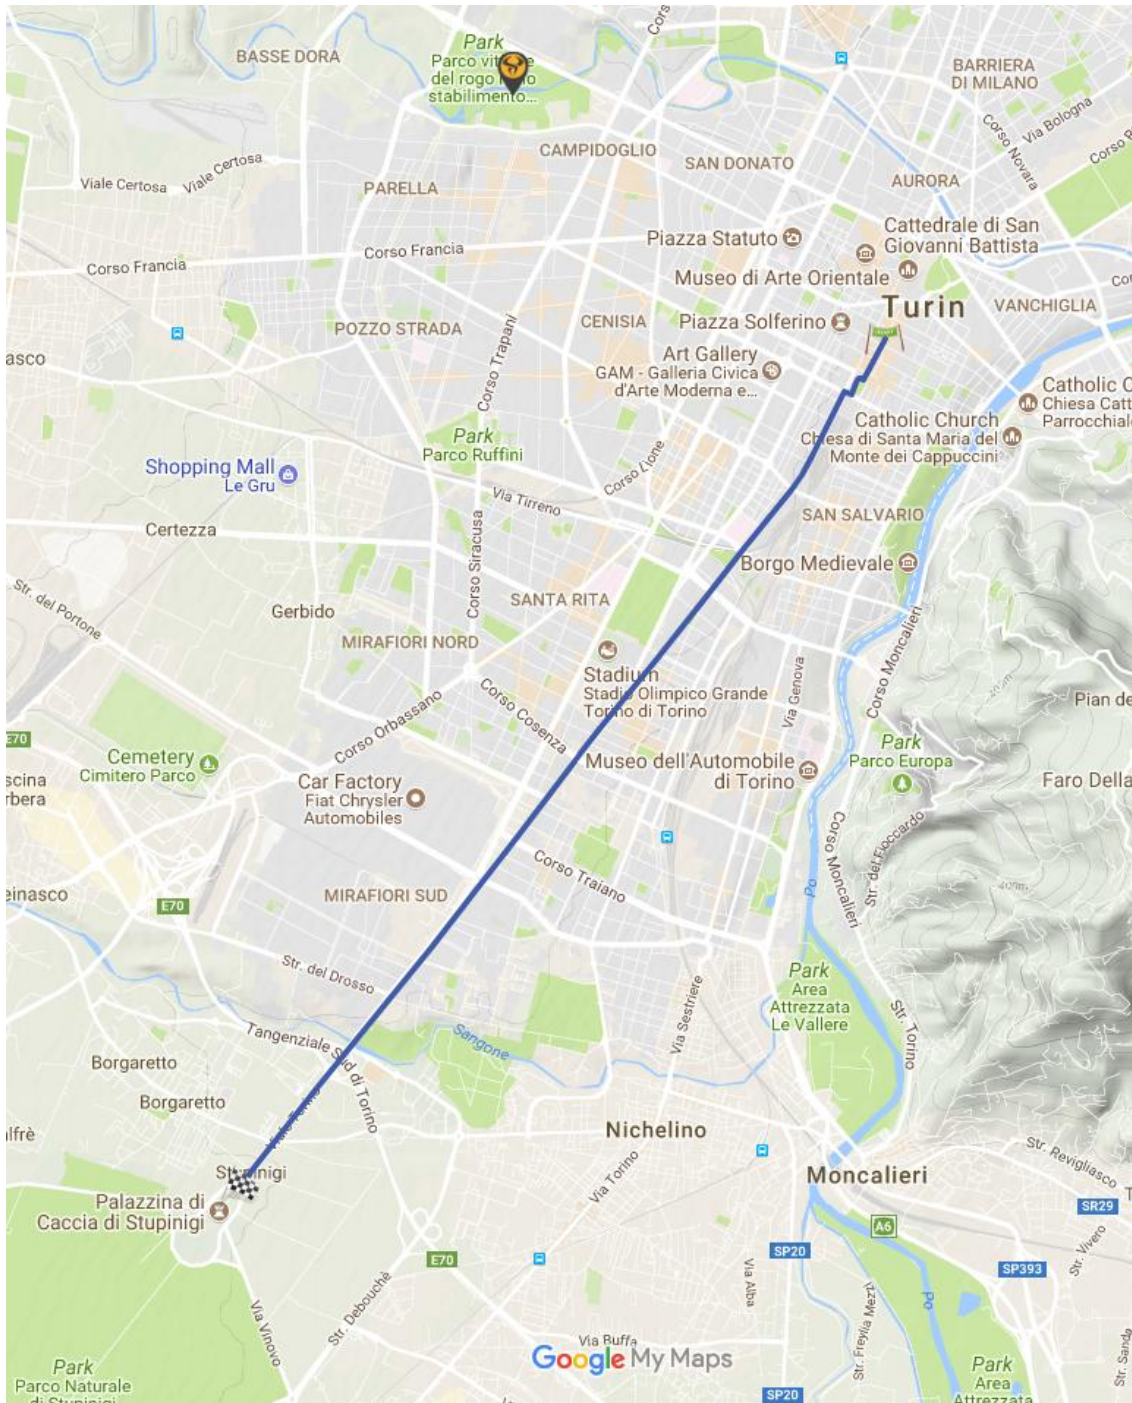

# tutta dritta

## Le vie del percorso

Piazza San Carlo

Via Roma

Piazza Carlo Felice

Corso Vittorio Emanuele II

Via Sacchi

Corso Turati

Corso Unione Sovietica

Viale Torino

Piazza Principe Amedeo

## Tabella di marcia

			(3' AL KM)	(6' AL KM)	(12' AL KM)
<b>P</b>	Piazza San Carlo	Torino	10.00	10.00	10.00
<b>1</b>	Via Sacchi (n.c. 22)	Torino	10.03	10.06	10.12
<b>2</b>	Corso Turati (n.c. 24)	Torino	10.06	10.12	10.24
<b>3</b>	Corso Unione Sovietica (n.c. 100)	Torino	10.09	10.18	10.36
<b>4</b>	Corso Unione Sovietica (P.le S. Gabriele da Gorizia)	Torino	10.12	10.24	10.48
<b>5</b>	Corso Unione Sovietica (ang. via Olivero)	Torino	10.15	10.30	11.00
<b>6</b>	Corso Unione Sovietica (n.c. 395)	Torino	10.18	10.36	11.12
<b>7</b>	Corso Unione Sovietica (ang. via Pavese)	Torino	10.21	10.42	11.24
<b>8</b>	Corso Unione Sovietica (distributore carburanti Tamoil)	Torino	10.24	10.48	11.36
<b>9</b>	Viale Torino	Nichelino	10.27	10.54	11.48
<b>A</b>	Palazzina Stupinigi	Nichelino	10.30	11.00	12.00